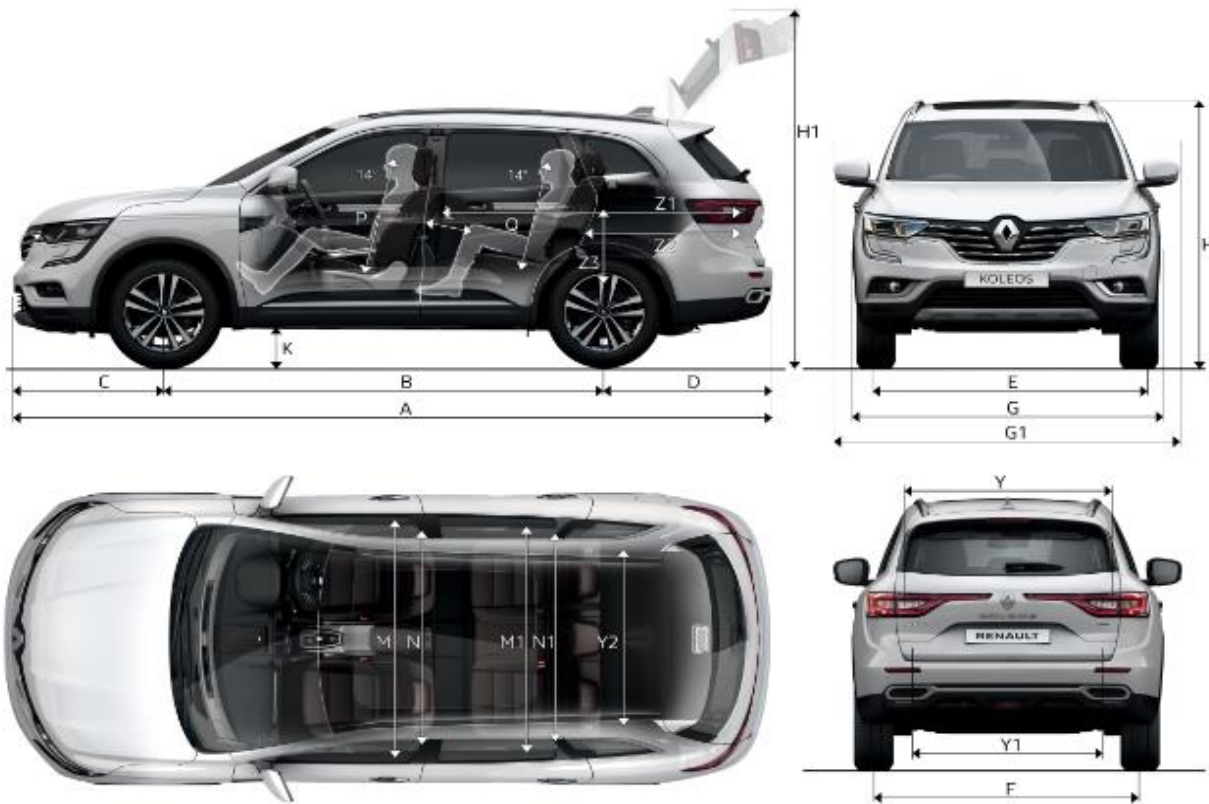

Nouveau Renault Koleos

Dimensions

DIMENSIONS (mm)

A	Longueur hors tout	4673
B	Empattement	2705
C	Porte-à-faux avant	930
D	Porte-à-faux arrière	1038
E	Voie avant, jantes alu 17"	1591
F	Voie arrière, jantes alu 17"	1586
G/G1	Largeur hors tout avec / sans rétroviseurs extérieurs / repliés	1843 / 2063 / 1864
H	Hauteur à vide	1678
H1	Hauteur avec hayon ouvert à vide	2118,1
J	Hauteur seuil de coffre à vide	770
K	Garde au sol à vide	210
L	Rayon aux genoux de la 2ème rangée	289
M	Largeur aux coudes avant	1483
M1	Largeur aux coudes arrière	1456
N	Largeur aux épaules avant	1449
N1	Largeur aux épaules arrière	1419
P	Hauteur sous pavillon (places avant), siège en position médiane	953 TN / 891 TO*
P1	Hauteur sous pavillon (places arrière), siège en position médiane	911 TN / 903 TO*
Y	Largeur d'entrée supérieur de coffre / Largeur maximum de coffre	902 / 1091,7
Y1	Entrée inférieur de coffre	1034,8
Y2	Largeur intérieure entre passages de roue	1066,6
Z1	Longueur de chargement maxi (sièges arrière rabattus)	1889,3
Z2	Longueur de chargement derrière les sièges arrière	973,6
Z3	Hauteur sous tablette arrière	365,5
	Volume de coffre maxi (rang 2 rabattu) : volume VDA (norme ISO 3832) dm ³	1706
	Volume de coffre mini (rang 2 en place) : volume VDA (norme ISO 3832) dm ³	498

*Toit normal / Toit ouvrant