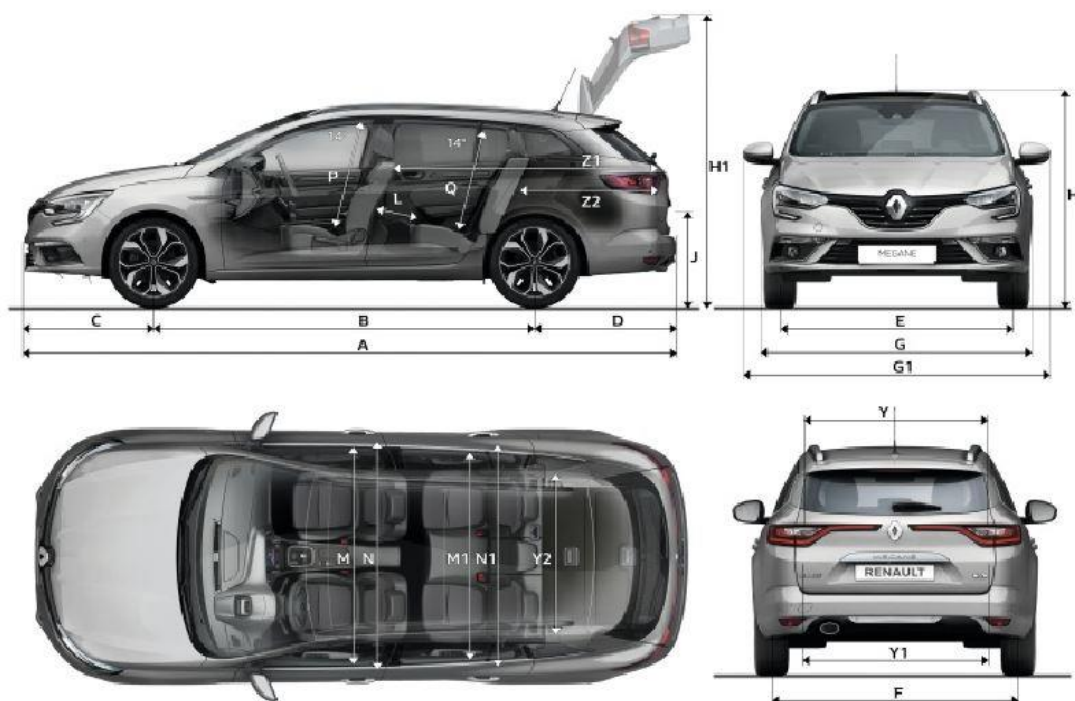

Nouvelle Renault MÉGANE ESTATE

Dimensions

VOLUME DE COFFRE

Volume du coffre total VDA (dm ³)	521
Volume total du coffre (Litres)	580
Volume du coffre total VDA rang 2 replié jusqu'au pavillon (dm ³)	1 504
Volume de rangement VDA sous tapis de coffre (dm ³)	50

DIMENSIONS (mm)

A	Longueur hors tout	4 626
B	Empattement, à vide	2 712
C	Porte-à-faux avant	919
D	Porte-à-faux arrière	995
E	Voie avant au sol	1 591
F	Voie arrière au sol	1 586
G	Largeur hors tout sans rétroviseurs extérieurs	1 814
G1	Largeur hors tout avec rétroviseurs extérieurs	2 058
H	Hauteur à vide sans / avec barres de toit	1 449 / 1457
H1	Hauteur avec hayon ouvert à vide	2 038
J	Hauteur seuil de coffre à vide	601
L	Rayon aux genoux de la 2 ^{ème} rangée	216
M	Largeur aux coudes avant	1 492
M1	Largeur aux coudes arrière	1 412
N	Largeur aux épaules avant	1 441
N1	Largeur aux épaules arrière	1 377
P	Hauteur avant sous pavillon, siège en position médiane	886
Q	Hauteur arrière sous pavillon	871
Y	Largeur entrée supérieure de coffre	854
Y1	Largeur inférieure de coffre	1 036
Y2	Largeur intérieure entre passages de roue	1 109
-	Hauteur entrée de coffre	700
Z1	Longueur chargement maxi (sièges arrière rabattus)	1 754
Z2	Longueur de chargement derrière les sièges arrière	950